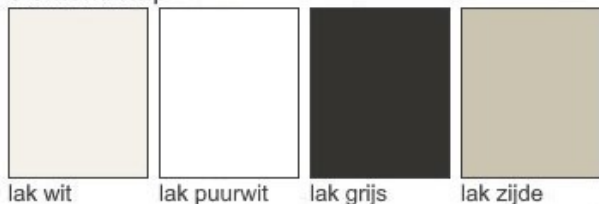

salontafel

op pootstel of wielen, met of zonder glasblad,
diverse ladenbakjes, ...

prijs van deze opstelling : 703,00 euro

kleurkeuze Now CT20

elementromp

lak wit

lak puurwit

lak grijs

lak zijde

dekblad (aan de achterkant gelakt glas)

wit mat

puurwit mat

grijs mat

zijdegrijs mat

indeling (vakjes in de salontafel)

lak wit

lak puurwit

lak grijs

lak zijdegrijs

natuur eiken

kernnoten

Europees ahorn

pootstel (metaal)

lak wit